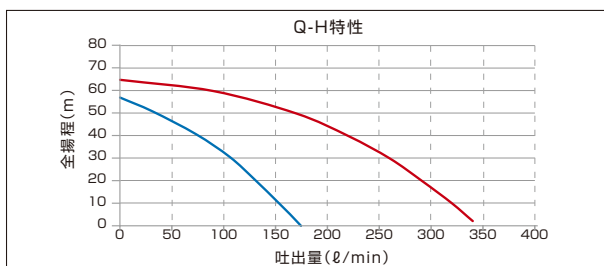

YTH-CI/GCI

性能曲線 YTH-CI

水溶性クーラント [一般性能]

試供油: JIS K2241 A3種水溶性切削液 2%溶液

■ YTH-CI155C ■ YTH-CI305C
■ YTH-CI152C ■ YTH-CI302C

50 Hz

60 Hz

性能曲線 YTH-GCI

水溶性クーラント [一般性能]

試供油: JIS K2241 A3種水溶性切削液 2%溶液

50 Hz

■ YTH-I135CG

60 Hz

■ YTH-I132CG