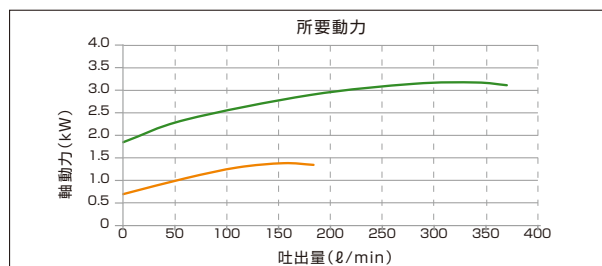

YTH-CI/GCI

性能曲線 YTH-CI

水溶性クーラント [一般性能]

試供油: JIS K2241 A3種水溶性切削液 2%溶液

■ YTH-CI155C ■ YTH-CI305C
■ YTH-CI152C ■ YTH-CI302C

50 Hz

60 Hz

性能曲線 YTH-GCI

水溶性クーラント [一般性能]

試供油: JIS K2241 A3種水溶性切削液 2%溶液

50 Hz

■ YTH-I135CG

60 Hz

■ YTH-I132CG