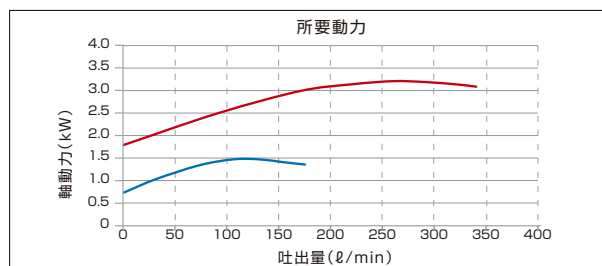

YTH-CI/GCI

性能曲線 YTH-CI

水溶性クーラント [一般性能]

試供油: JIS K2241 A3種水溶性切削液 2%溶液

■ YTH-CI155C ■ YTH-CI305C
■ YTH-CI152C ■ YTH-CI302C

50 Hz

60 Hz

性能曲線 YTH-GCI

水溶性クーラント [一般性能]

試供油: JIS K2241 A3種水溶性切削液 2%溶液

50 Hz

■ YTH-I135CG

60 Hz

■ YTH-I132CG