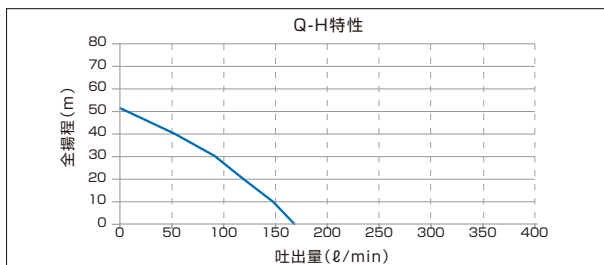

YTH-CI/GCI

性能曲線 YTH-CI

水溶性クーラント [一般性能]

試供油: JIS K2241 A3種水溶性切削液 2%溶液

■ YTH-CI155C ■ YTH-CI305C
■ YTH-CI152C ■ YTH-CI302C

50 Hz

60 Hz

性能曲線 YTH-GCI

水溶性クーラント [一般性能]

試供油: JIS K2241 A3種水溶性切削液 2%溶液

50 Hz

■ YTH-I135CG

60 Hz

■ YTH-I132CG