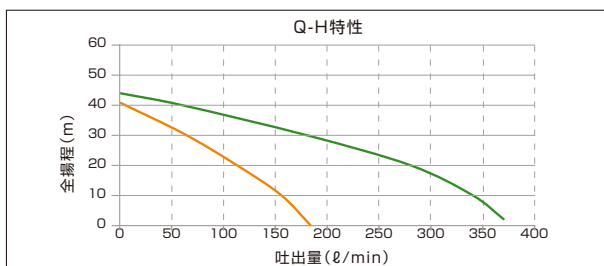

YTH-CI/GCI

性能曲線 YTH-CI

水溶性クーラント [一般性能]

試供油: JIS K2241 A3種水溶性切削液 2%溶液

■ YTH-CI155C ■ YTH-CI305C
■ YTH-CI152C ■ YTH-CI302C

50 Hz

60 Hz

性能曲線 YTH-GCI

水溶性クーラント [一般性能]

試供油: JIS K2241 A3種水溶性切削液 2%溶液

50 Hz

■ YTH-I135CG

60 Hz

■ YTH-I132CG