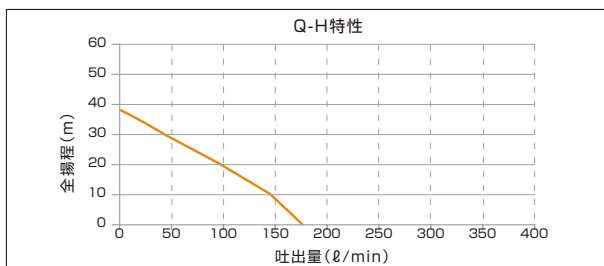

水溶性クーラント [一般性能]

試供油: JIS K2241 A3種水溶性切削液 2%溶液

50 Hz

■ YTH-I135CG

60 Hz

■ YTH-I132CG